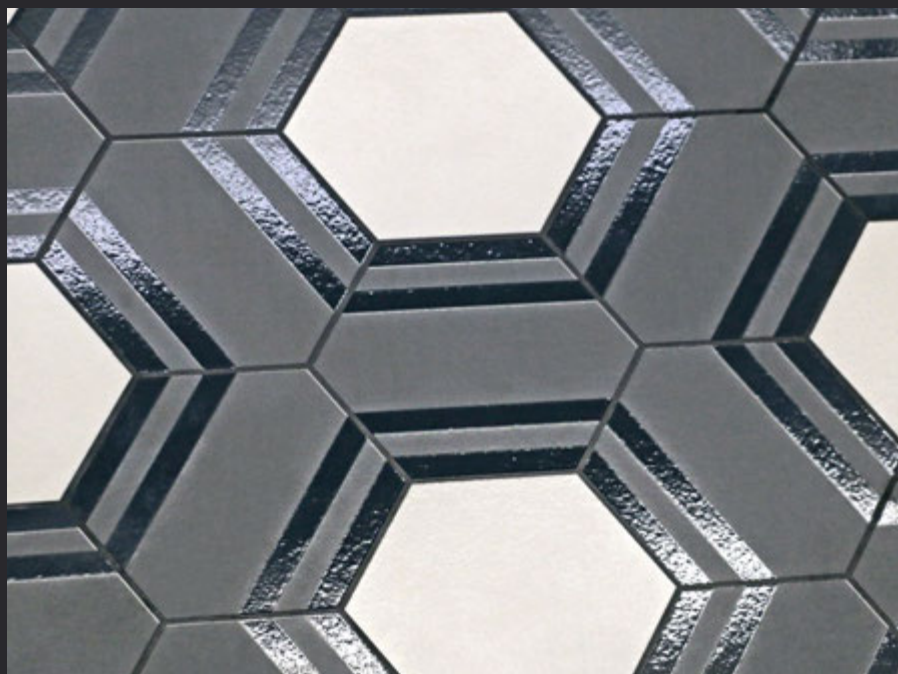

**Artistic**  
*series*

Taupe  
Aqua

▲ ACTUAL TILES IMAGE

30x30cm **Elegant**  
*series*

Live life the  
**Moroccan**  
way

**Elvira**

▲ ACTUAL TILES IMAGE

**30x30cm** **Elegant**  
*series*