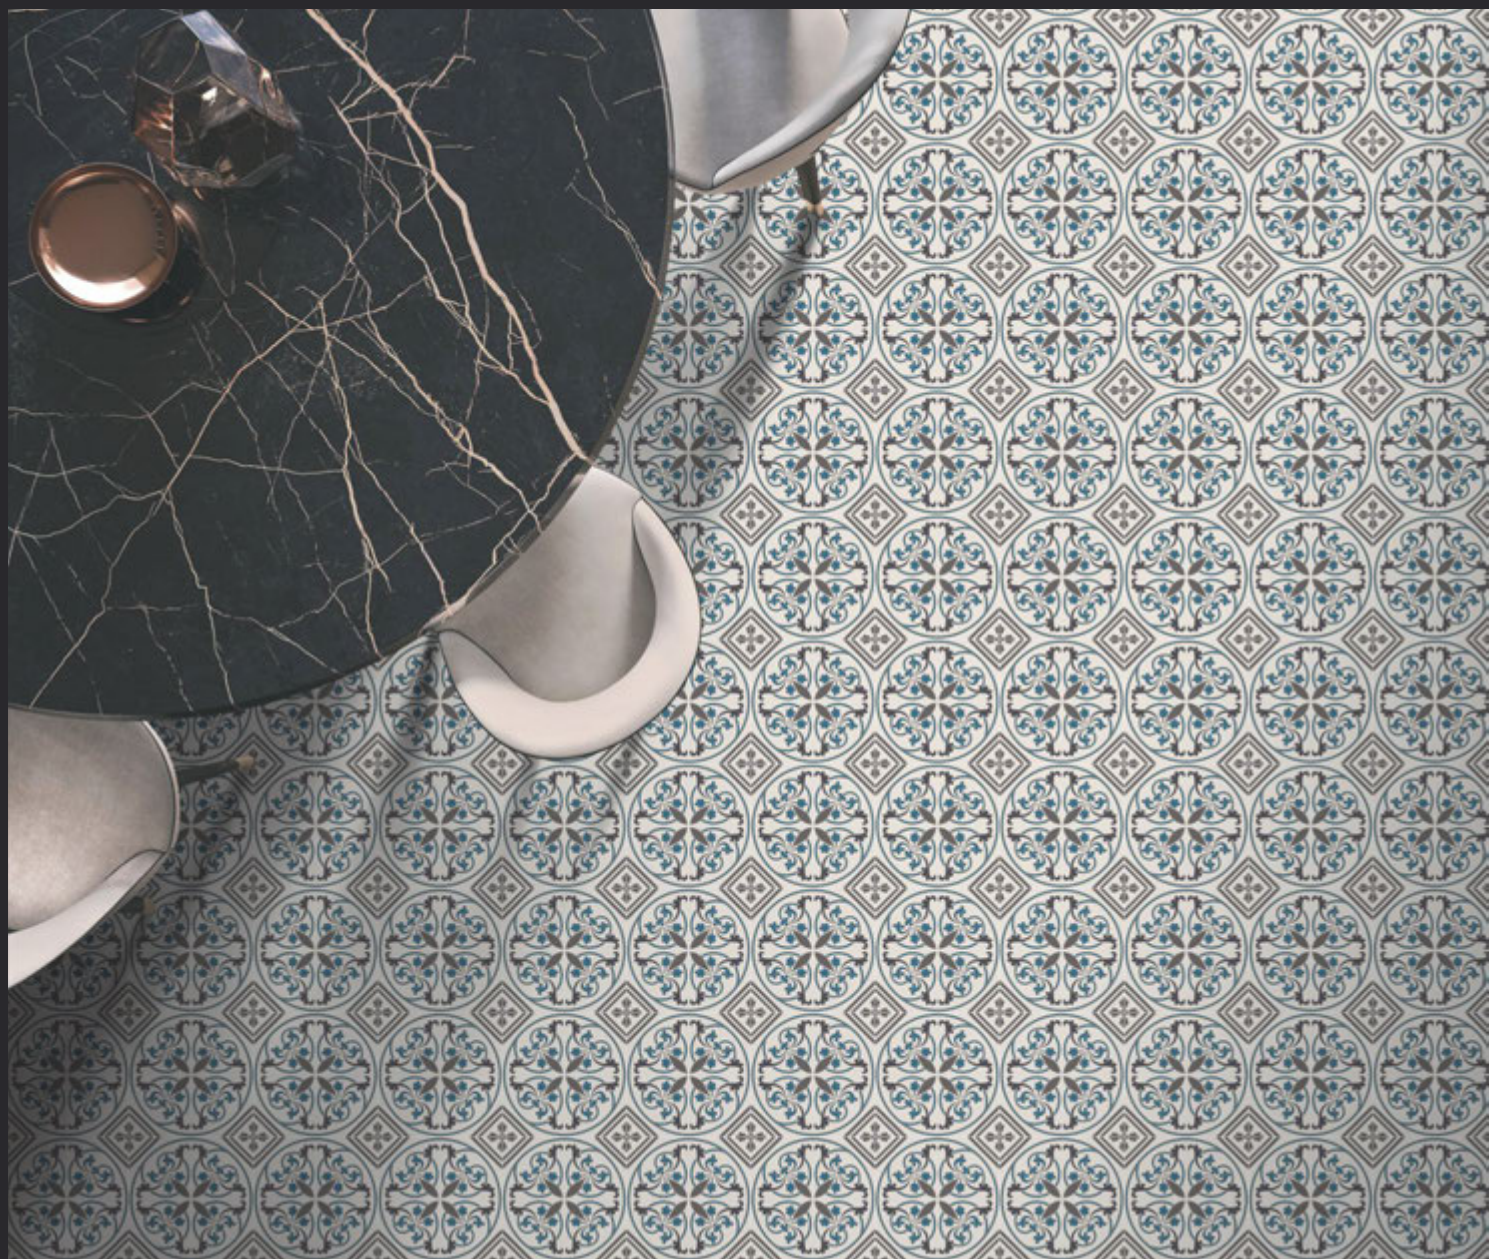

Live life the
Moroccan
way

Circulo

▲ ACTUAL TILES IMAGE

30x30cm **Elegant**
series