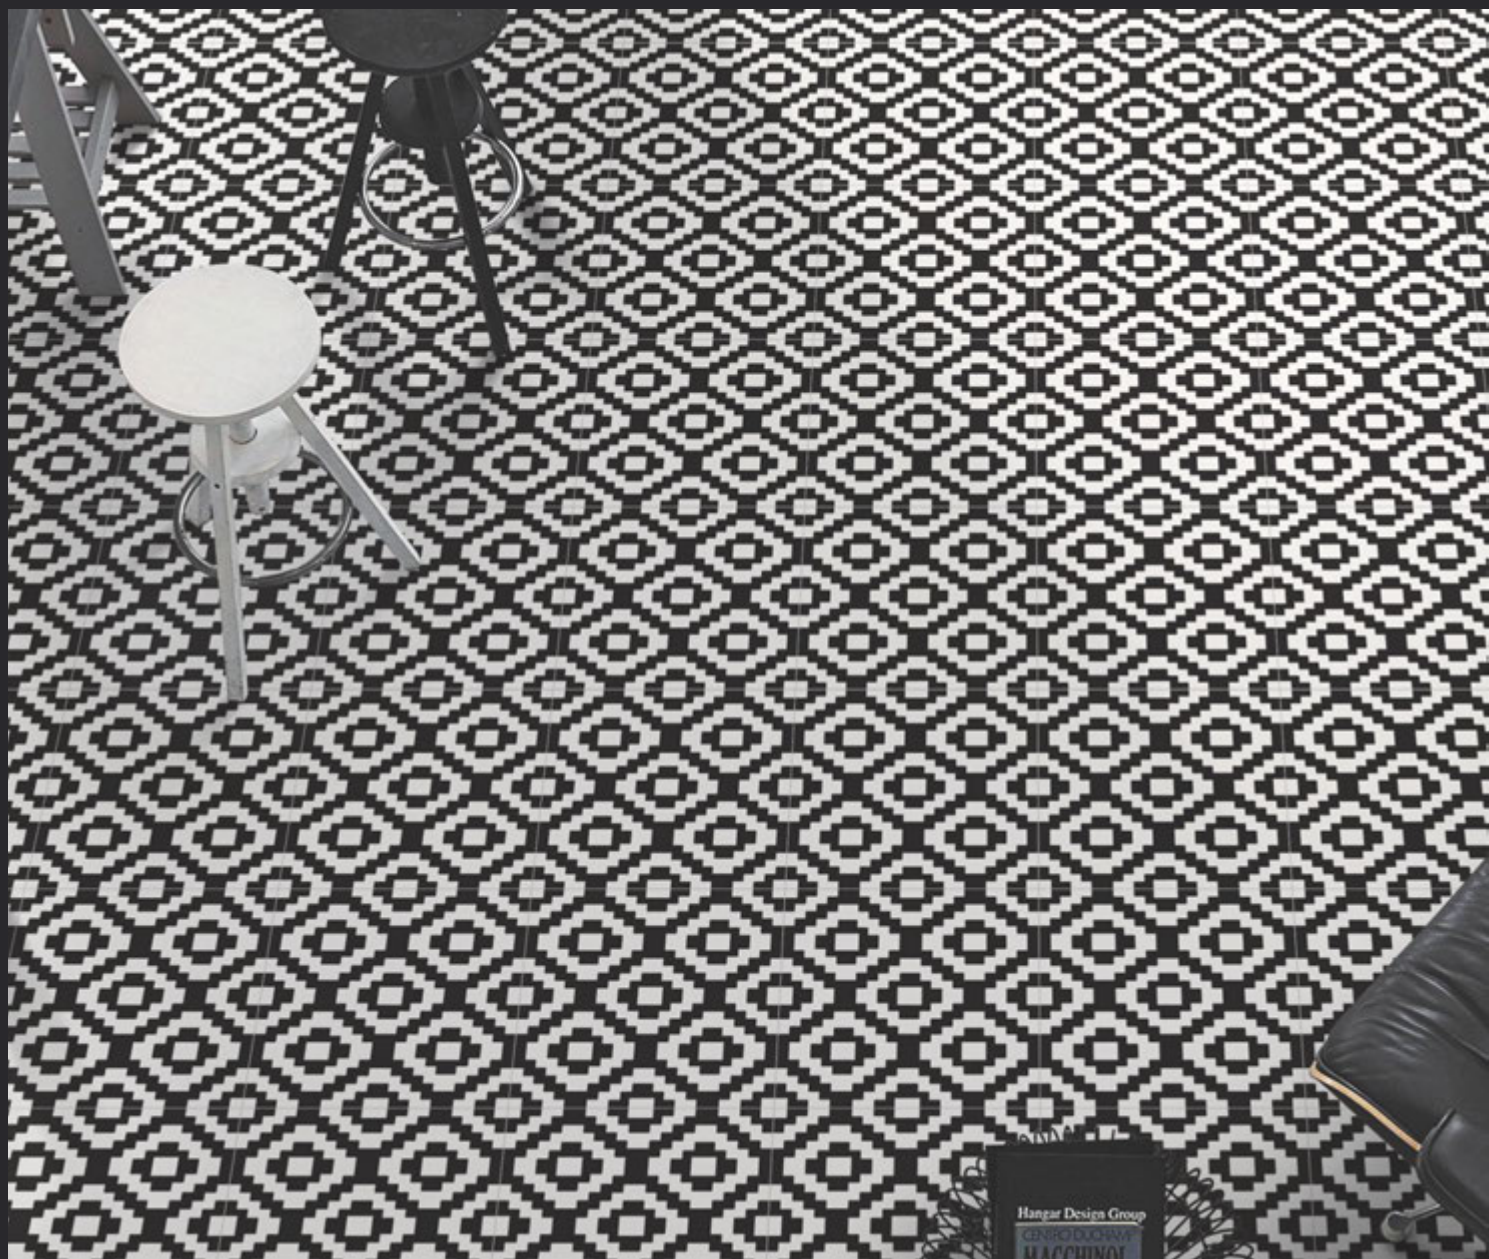

Live life the
Moroccan
way

Bonzer

▲ ACTUAL TILES IMAGE

30x30cm *Artistic*
series