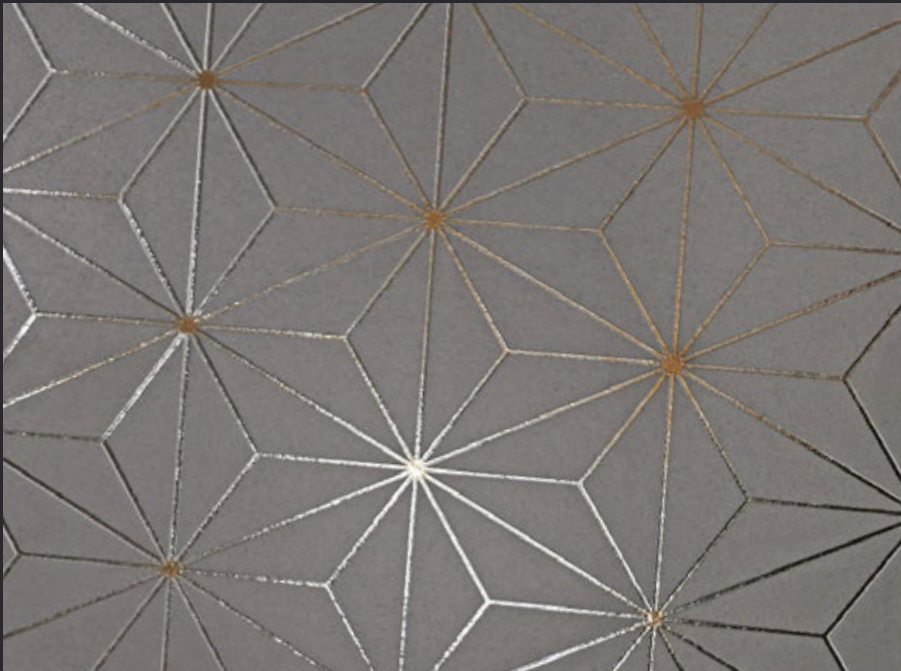

## Egal Bianco Metal

▲ ACTUAL TILES IMAGE

**30x30cm**

**Artistic**  
*series*

Egal Coal  
Metal

▲ ACTUAL TILES IMAGE

30x30cm

Artistic  
series